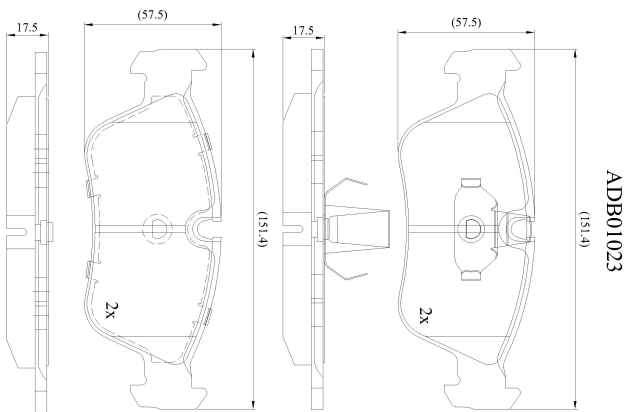

**Make: BMW**

**Model: Z3 (08/98->)**

**Part Number: ADB01023**

**Vehicle Manufacturing/Engine:**

## Specifications

<b>Fitting Position</b>	:	Front
<b>Model Date</b>	:	08/98->
<b>Or. Caliper</b>	:	Ate
<b>WVA</b>	:	23287
<b>FMSI</b>	:	
<b>Length</b>	:	151.4
<b>Width</b>	:	57.5
<b>Thickness</b>	:	17.5