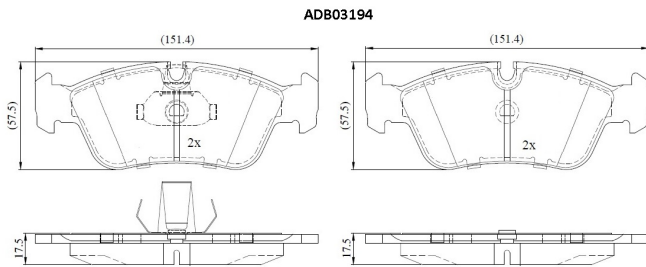

**Make: BMW**

**Model: Z3 Roadster**

**Part Number: ADB03194**

**Vehicle Manufacturing/Engine:**

### Specifications

<b>Fitting Position</b>	:	Front
<b>Model Date</b>	:	1995-1999
<b>Or. Caliper</b>	:	
<b>WVA</b>	:	23287
<b>FMSI</b>	:	
<b>Length</b>	:	151.4
<b>Width</b>	:	57.5

**Thickness**

:

17.5