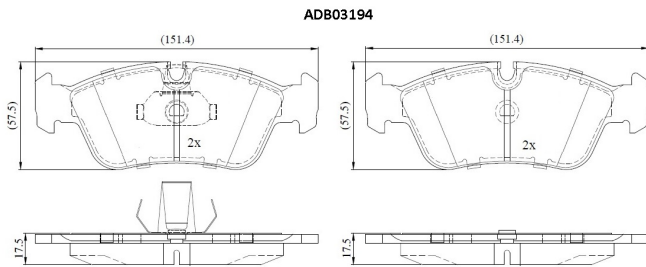

**Make: BMW**

**Model: Z3 Roadster**

**Part Number: ADB03194**

**Vehicle Manufacturing/Engine:**

## Specifications

<b>Fitting Position</b>	:	Front
<b>Model Date</b>	:	2000-2003
<b>Or. Caliper</b>	:	
<b>WVA</b>	:	23287
<b>FMSI</b>	:	
<b>Length</b>	:	151.4
<b>Width</b>	:	57.5

**Thickness**

:

17.5