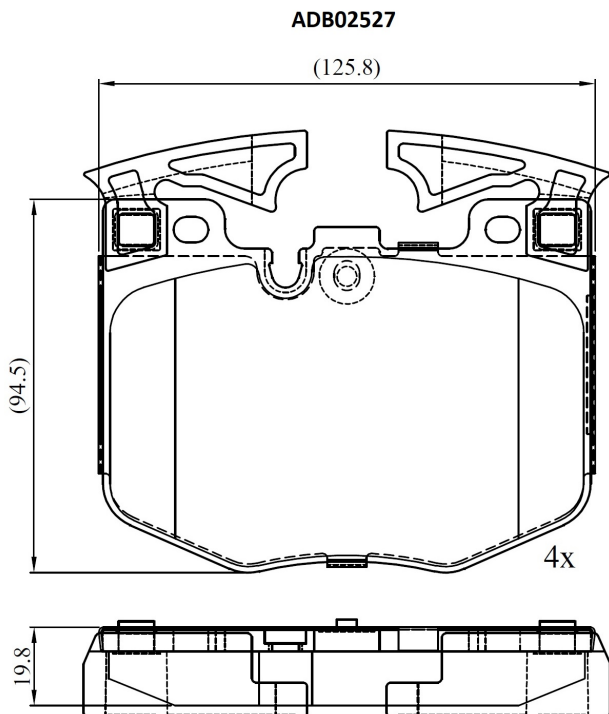

**Make: BMW**

**Model: Z4 Roadster**

**Part Number: ADB02527**

**Vehicle Manufacturing/Engine:**

## Specifications

<b>Fitting Position</b>	:	Front
<b>Model Date</b>	:	2018-
<b>Or. Caliper</b>	:	
<b>WVA</b>	:	22425
<b>FMSI</b>	:	
<b>Length</b>	:	125.8
<b>Width</b>	:	94.8
<b>Thickness</b>	:	20