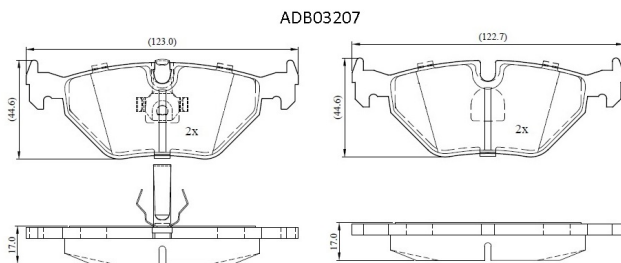

**Make: BMW**

**Model: Z4 Roadster**

**Part Number: ADB03207**

**Vehicle Manufacturing/Engine:**

## Specifications

<b>Fitting Position</b>	:	Rear
<b>Model Date</b>	:	2005-2009
<b>Or. Caliper</b>	:	
<b>WVA</b>	:	21934
<b>FMSI</b>	:	
<b>Length</b>	:	123.0/122.7
<b>Width</b>	:	44.6/44.4

**Thickness**

: