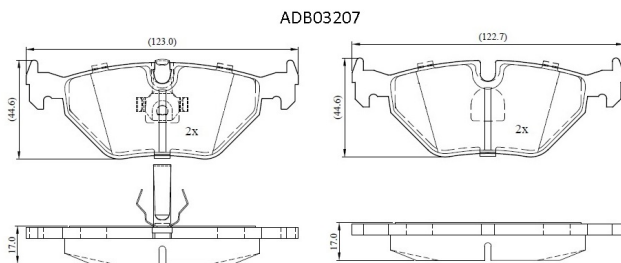

**Make: BMW**

**Model: Z4 Roadster**

**Part Number: ADB03207**

**Vehicle Manufacturing/Engine:**

## Specifications

<b>Fitting Position</b>	:	Rear
<b>Model Date</b>	:	2002-2005
<b>Or. Caliper</b>	:	
<b>WVA</b>	:	21934
<b>FMSI</b>	:	
<b>Length</b>	:	123.0/122.7
<b>Width</b>	:	44.6/44.4

**Thickness**

: