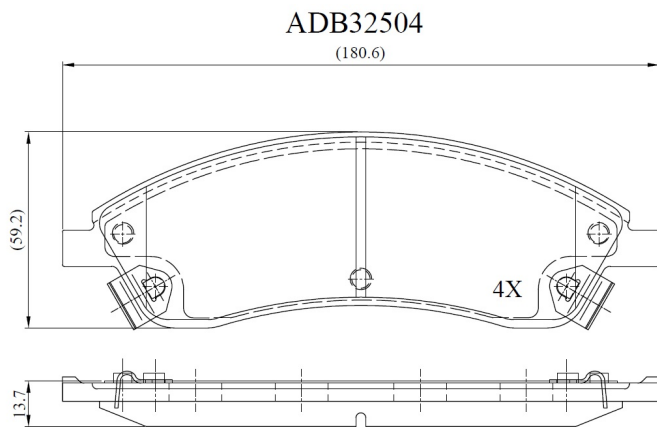

**Make: CADILLAC**

**Model: CTS**

**Part Number: ADB32504**

**Vehicle Manufacturing/Engine:**

### Specifications

<b>Fitting Position</b>	:	Front
<b>Model Date</b>	:	2006-
<b>Or. Caliper</b>	:	
<b>WVA</b>	:	

<b>FMSI</b>	:	D1019
<b>Length</b>	:	180.6
<b>Width</b>	:	59.2
<b>Thickness</b>	:	13.7