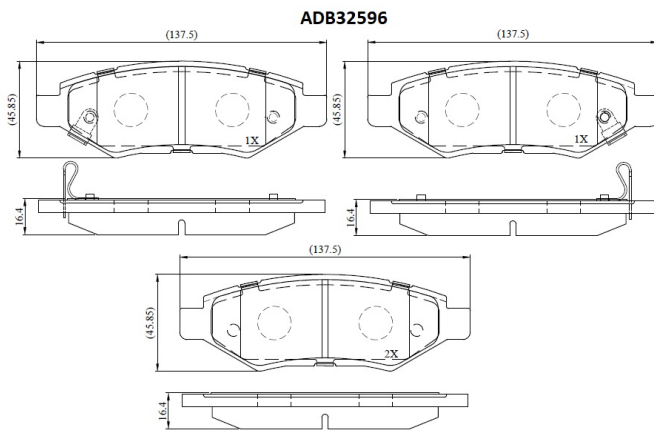

**Make: CADILLAC**

**Model: CTS**

**Part Number: ADB32596**

**Vehicle Manufacturing/Engine:**

### Specifications

<b>Fitting Position</b>	:	Rear
<b>Model Date</b>	:	Aug-13
<b>Or. Caliper</b>	:	
<b>WVA</b>	:	

<b>FMSI</b>	:	D1337
<b>Length</b>	:	137.5
<b>Width</b>	:	45.9
<b>Thickness</b>	:	16.4