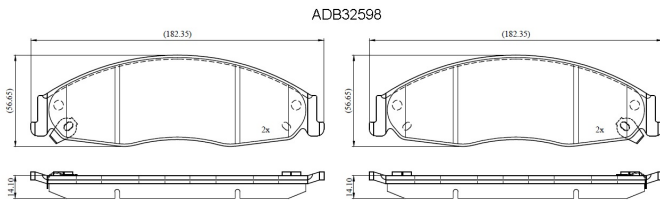

**Make: CADILLAC**

**Model: CTS**

**Part Number: ADB32598**

**Vehicle Manufacturing/Engine:**

### Specifications

<b>Fitting Position</b>	:	Front
<b>Model Date</b>	:	03-Jul
<b>Or. Caliper</b>	:	
<b>WVA</b>	:	
<b>FMSI</b>	:	D921
<b>Length</b>	:	182.35
<b>Width</b>	:	56.65
<b>Thickness</b>	:	14.1