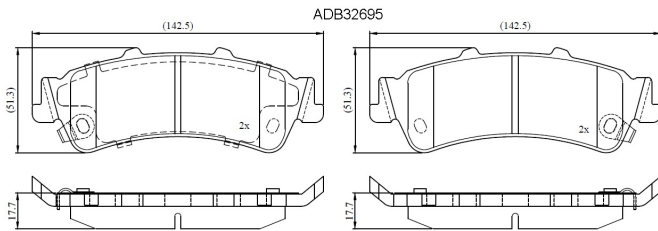

### Specifications

<b>Fitting Position</b>	:	Rear
<b>Model Date</b>	:	06-Oct
<b>Or. Caliper</b>	:	
<b>WVA</b>	:	
<b>FMSI</b>	:	7662-D792
<b>Length</b>	:	142.5
<b>Width</b>	:	51.3

**Thickness** : 17.1