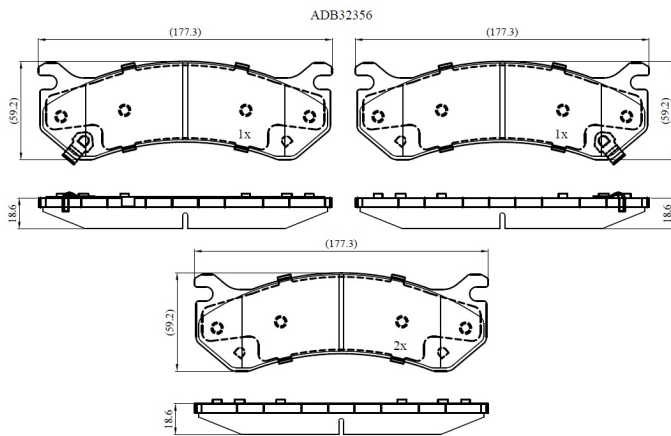

**Make: CADILLAC**

**Model: Escalade**

**Part Number: ADB32356**

**Vehicle Manufacturing/Engine:**

## Specifications

<b>Fitting Position</b>	:	Front
<b>Model Date</b>	:	01/2002-02/2006
<b>Or. Caliper</b>	:	
<b>WVA</b>	:	

<b>FMSI</b>	:	
<b>Length</b>	:	177.3
<b>Width</b>	:	59.2
<b>Thickness</b>	:	18.6