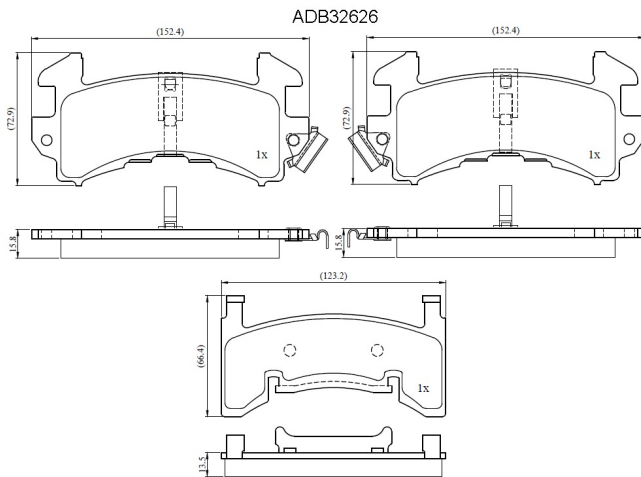

**Make: CADILLAC**

**Model: Seville**

**Part Number: ADB32626**

**Vehicle Manufacturing/Engine:**

### Specifications

<b>Fitting Position</b>	:	Front
<b>Model Date</b>	:	80-85
<b>Or. Caliper</b>	:	
<b>WVA</b>	:	

<b>FMSI</b>	:	D154
<b>Length</b>	:	152.4/123.2
<b>Width</b>	:	72.9/66.4
<b>Thickness</b>	:	15.8/13.5