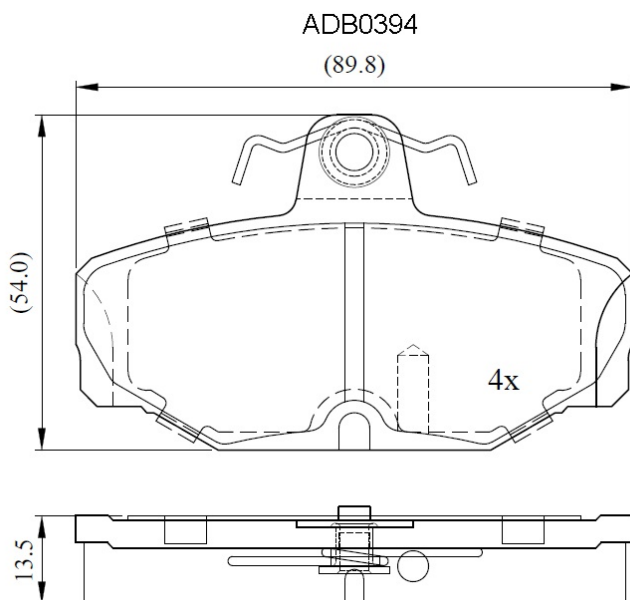

**Make: CATERHAM**

**Model: Seven**

**Part Number: ADB0394**

**Vehicle Manufacturing/Engine:**

### Specifications

**Fitting Position**

:

Rear

<b>Model Date</b>	:	01/94-01/98
<b>Or. Caliper</b>	:	Lucas
<b>WVA</b>	:	20981
<b>FMSI</b>	:	
<b>Length</b>	:	89.8
<b>Width</b>	:	54
<b>Thickness</b>	:	13.5