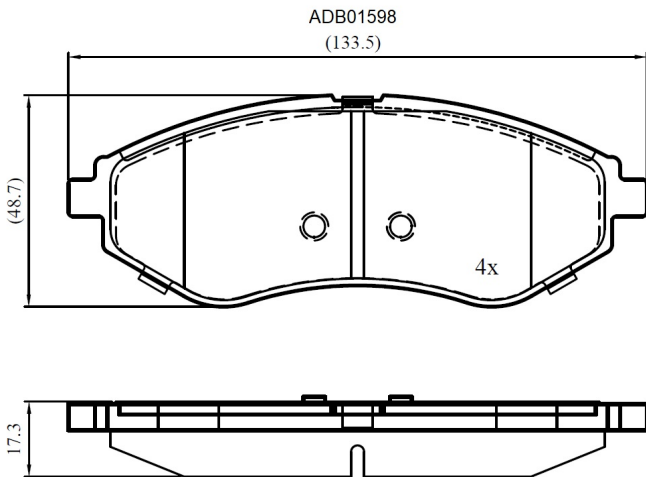

**Make: CHEVROLET**

**Model: AVEO Hatchback**

**Part Number: ADB01598**

**Vehicle Manufacturing/Engine:**

### Specifications

<b>Fitting Position</b>	:	Front
<b>Model Date</b>	:	10/08-
<b>Or. Caliper</b>	:	Akebono

<b>WVA</b>	:	23974
<b>FMSI</b>	:	
<b>Length</b>	:	133.5
<b>Width</b>	:	48.7
<b>Thickness</b>	:	17