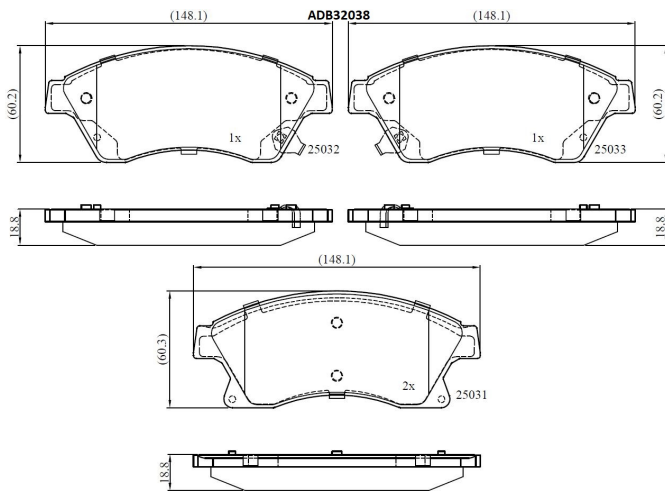

**Make: CHEVROLET**

**Model: AVEO Hatchback**

**Part Number: ADB32038**

**Vehicle Manufacturing/Engine:**

## Specifications

<b>Fitting Position</b>	:	Front
<b>Model Date</b>	:	03/11-
<b>Or. Caliper</b>	:	Bosch
<b>WVA</b>	:	25031, 25032,25033

<b>FMSI</b>	:	
<b>Length</b>	:	148.1
<b>Width</b>	:	60.3
<b>Thickness</b>	:	18.8