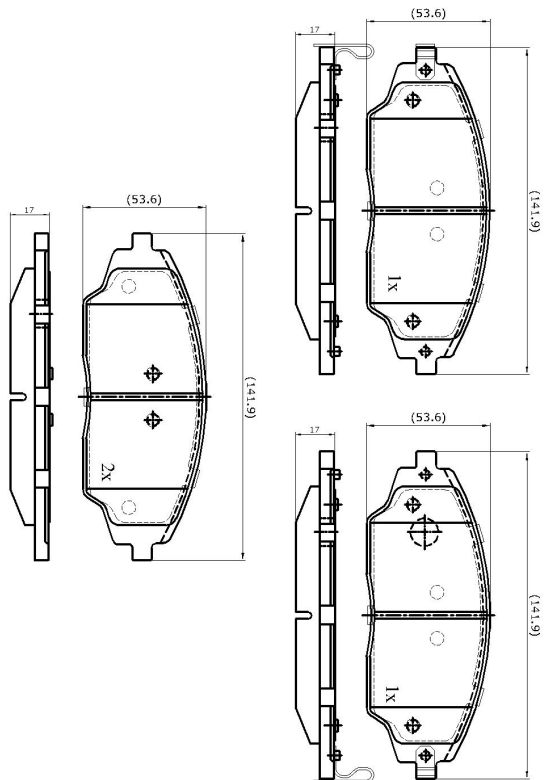

**Make: CHEVROLET**

**Model: AVEO Hatchback**

**Part Number: ADB36083**

**Vehicle Manufacturing/Engine:**

## Specifications

**Fitting Position**

:

Front

<b>Model Date</b>	:	07/2011->
<b>Or. Caliper</b>	:	
<b>WVA</b>	:	25722, 25723, 25724
<b>FMSI</b>	:	
<b>Length</b>	:	141.9
<b>Width</b>	:	53.6
<b>Thickness</b>	:	16.4