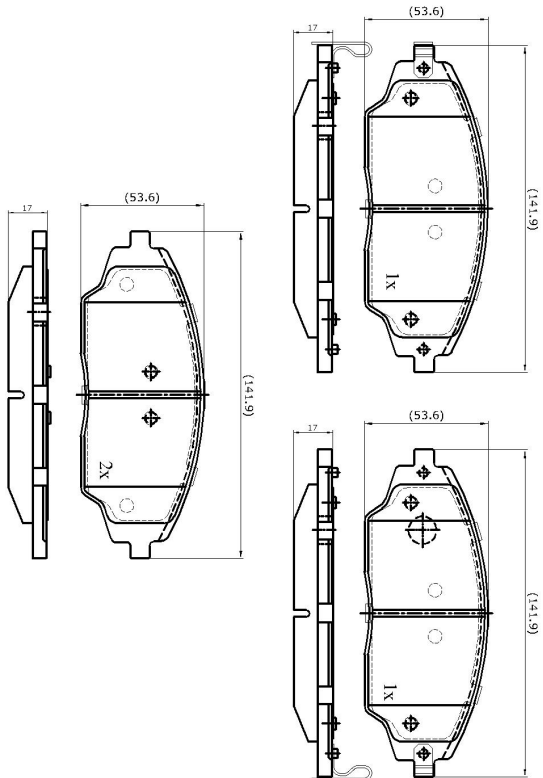

**Make: CHEVROLET**

**Model: AVEO Hatchback**

**Part Number: ADB36083**

**Vehicle Manufacturing/Engine:**

## Specifications

**Fitting Position**

:

Front

<b>Model Date</b>	:	08/2013->
<b>Or. Caliper</b>	:	
<b>WVA</b>	:	25722, 25723, 25724
<b>FMSI</b>	:	
<b>Length</b>	:	141.9
<b>Width</b>	:	53.6
<b>Thickness</b>	:	16.4