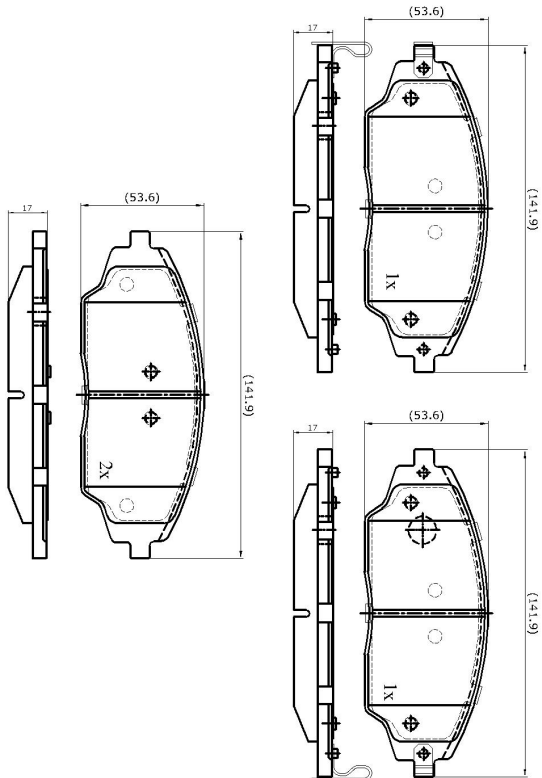

**Make: CHEVROLET**

**Model: AVEO Hatchback**

**Part Number: ADB36083**

**Vehicle Manufacturing/Engine:**

## Specifications

**Fitting Position**

:

Front

<b>Model Date</b>	:	03/2011->
<b>Or. Caliper</b>	:	
<b>WVA</b>	:	25722, 25723, 25724
<b>FMSI</b>	:	
<b>Length</b>	:	141.9
<b>Width</b>	:	53.6
<b>Thickness</b>	:	16.4