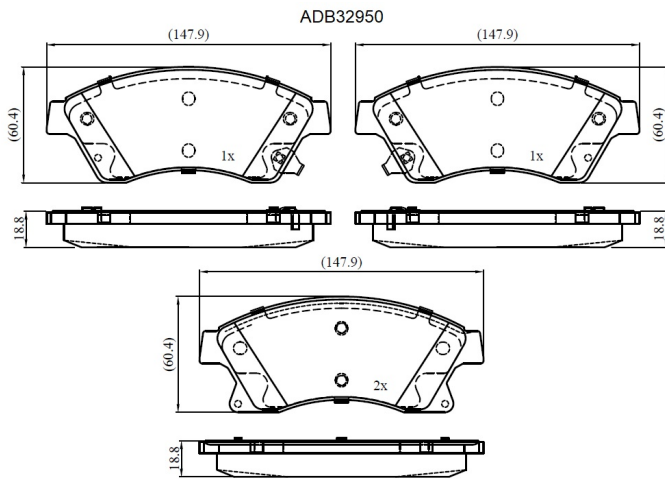

### Specifications

<b>Fitting Position</b>	:	Front
<b>Model Date</b>	:	2012-2015
<b>Or. Caliper</b>	:	
<b>WVA</b>	:	25031

<b>FMSI</b>	:
<b>Length</b>	:
<b>Width</b>	:
<b>Thickness</b>	: