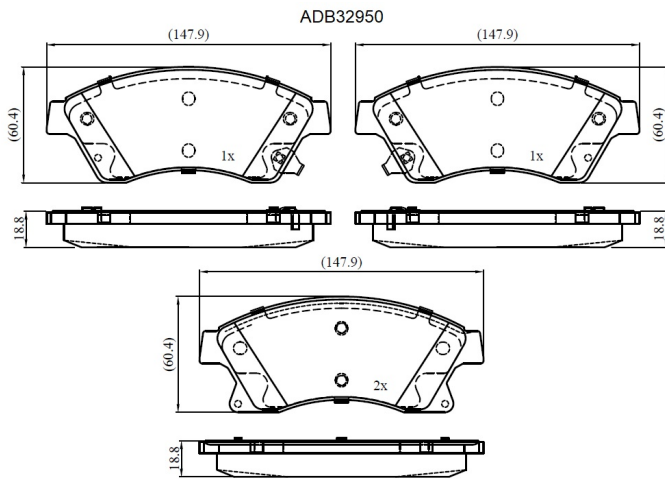

## Specifications

<b>Fitting Position</b>	:	Front
<b>Model Date</b>	:	2013-
<b>Or. Caliper</b>	:	
<b>WVA</b>	:	25031

<b>FMSI</b>	:
<b>Length</b>	:
<b>Width</b>	:
<b>Thickness</b>	: