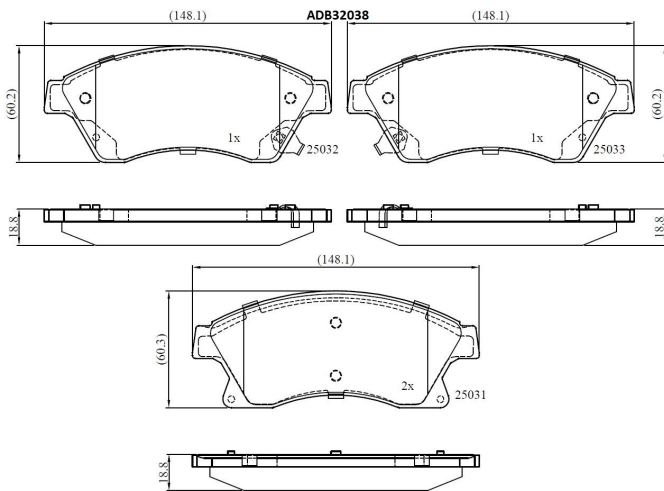

**Make: CHEVROLET**

**Model: AVEO Saloon**

**Part Number: ADB32038**

**Vehicle Manufacturing/Engine:**

### Specifications

<b>Fitting Position</b>	:	Front
<b>Model Date</b>	:	03/11-
<b>Or. Caliper</b>	:	Bosch
<b>WVA</b>	:	25031, 25032,25033

<b>FMSI</b>	:	
<b>Length</b>	:	148.1
<b>Width</b>	:	60.3
<b>Thickness</b>	:	18.8