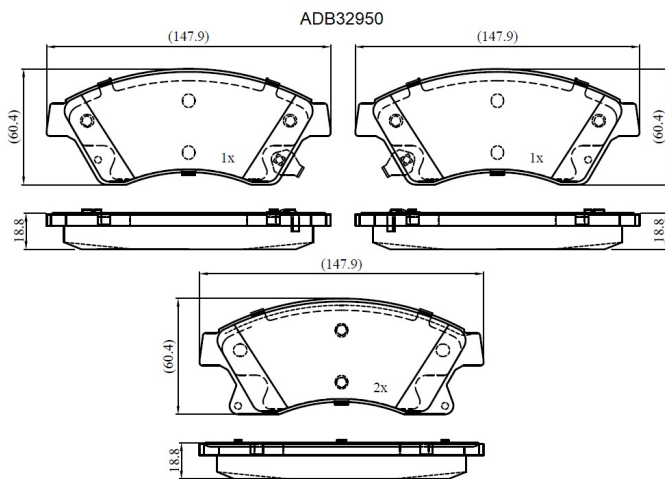

**Make: CHEVROLET**

**Model: AVEO Saloon**

**Part Number: ADB32950**

**Vehicle Manufacturing/Engine:**

## Specifications

<b>Fitting Position</b>	:	Front
<b>Model Date</b>	:	2012-2015
<b>Or. Caliper</b>	:	
<b>WVA</b>	:	25031

<b>FMSI</b>	:
<b>Length</b>	:
<b>Width</b>	:
<b>Thickness</b>	: