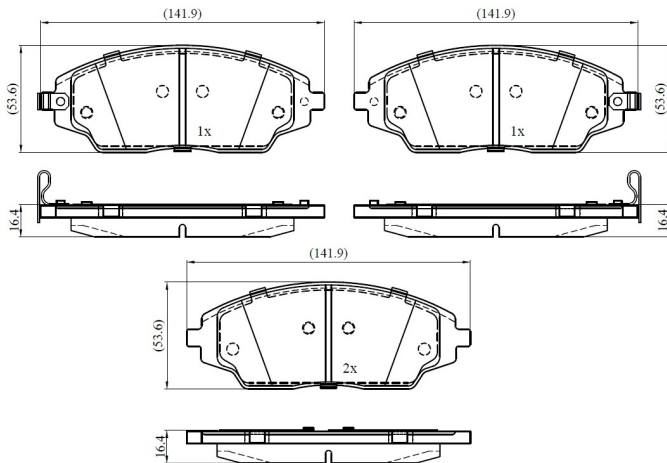

**Make: CHEVROLET**

**Model: AVEO Saloon**

**Part Number: ADB33265**

**Vehicle Manufacturing/Engine:**

ADB33265

## Specifications

<b>Fitting Position</b>	:	Front
<b>Model Date</b>	:	2011-
<b>Or. Caliper</b>	:	

<b>WVA</b>	:	25722
<b>FMSI</b>	:	
<b>Length</b>	:	141.9
<b>Width</b>	:	53.6
<b>Thickness</b>	:	16.4