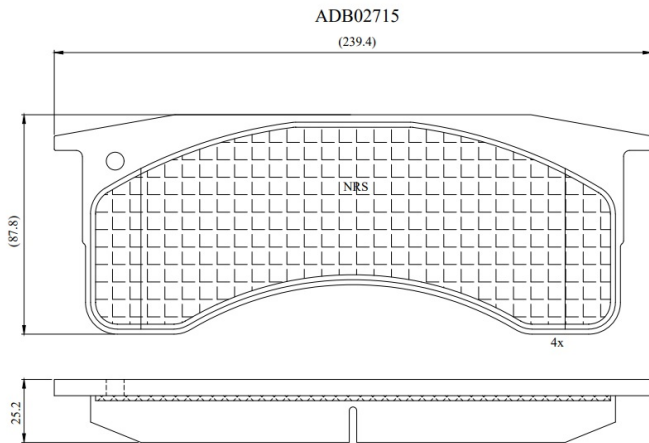

**Make: CHEVROLET**

**Model: C4500 ? Kodiak**

**Part Number: ADB02715**

**Vehicle Manufacturing/Engine:**

### Specifications

<b>Fitting Position</b>	:	Front
<b>Model Date</b>	:	04-May
<b>Or. Caliper</b>	:	
<b>WVA</b>	:	

<b>FMSI</b>	:	7636-D769
<b>Length</b>	:	
<b>Width</b>	:	
<b>Thickness</b>	:	