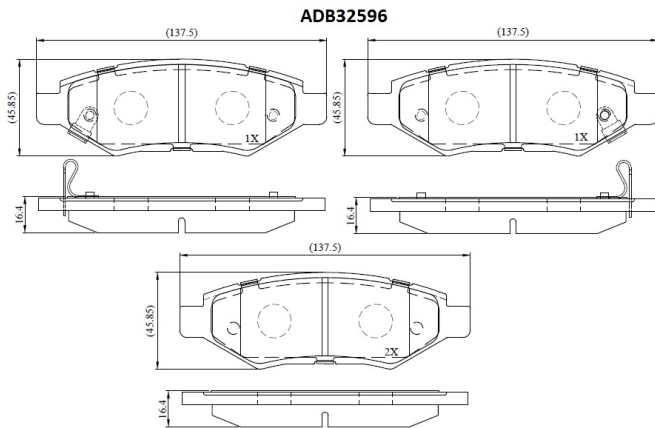

**Make: CHEVROLET**

**Model: CAMARO**

**Part Number: ADB32596**

**Vehicle Manufacturing/Engine:**

### Specifications

|                         |   |        |
|-------------------------|---|--------|
| <b>Fitting Position</b> | : | Rear   |
| <b>Model Date</b>       | : | Oct-13 |
| <b>Or. Caliper</b>      | : |        |
| <b>WVA</b>              | : |        |

|                  |   |       |
|------------------|---|-------|
| <b>FMSI</b>      | : | D1337 |
| <b>Length</b>    | : | 137.5 |
| <b>Width</b>     | : | 45.9  |
| <b>Thickness</b> | : | 16.4  |