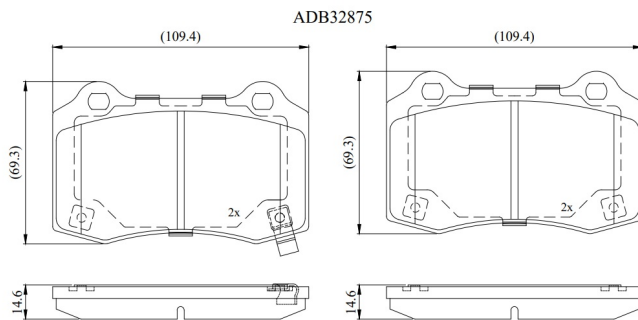

**Make: CHEVROLET**

**Model: CAMARO**

**Part Number: ADB32875**

**Vehicle Manufacturing/Engine:**

### Specifications

<b>Fitting Position</b>	:	Rear
<b>Model Date</b>	:	Oct-13
<b>Or. Caliper</b>	:	
<b>WVA</b>	:	
<b>FMSI</b>	:	7958-D1053
<b>Length</b>	:	109.4

<b>Width</b>	:	69.3
<b>Thickness</b>	:	14.6