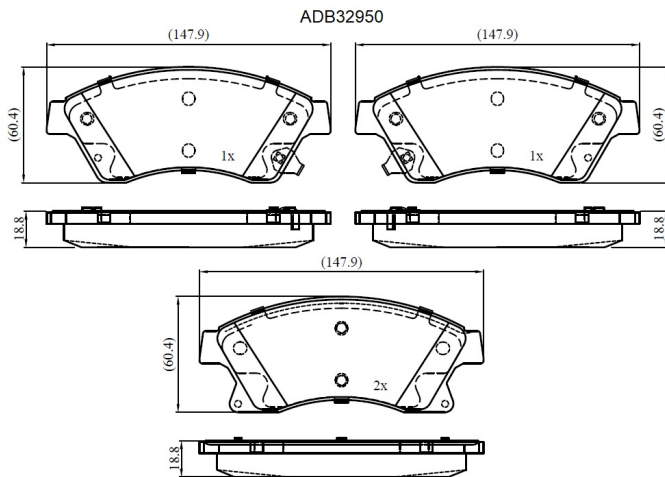

**Make: CHEVROLET**

**Model: Cruze Hatchback**

**Part Number: ADB32950**

**Vehicle Manufacturing/Engine:**

## Specifications

<b>Fitting Position</b>	:	Front
<b>Model Date</b>	:	2012-2015
<b>Or. Caliper</b>	:	
<b>WVA</b>	:	25031

<b>FMSI</b>	:
<b>Length</b>	:
<b>Width</b>	:
<b>Thickness</b>	: