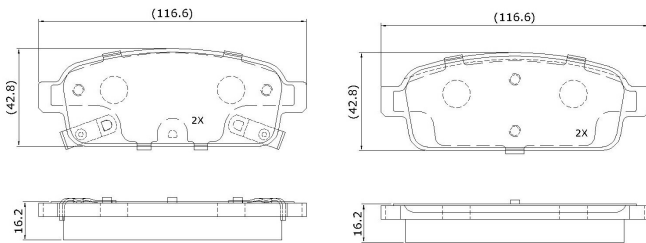

**Make: CHEVROLET**

**Model: Cruze**

**Part Number: ADB31689**

**Vehicle Manufacturing/Engine:**

ADB31689

### Specifications

<b>Fitting Position</b>	:	Rear
<b>Model Date</b>	:	06/06-->
<b>Or. Caliper</b>	:	Bosch
<b>WVA</b>	:	25,09,62,50,97,25,098
<b>FMSI</b>	:	

<b>Length</b>	:	116.6
<b>Width</b>	:	42.8
<b>Thickness</b>	:	16.2