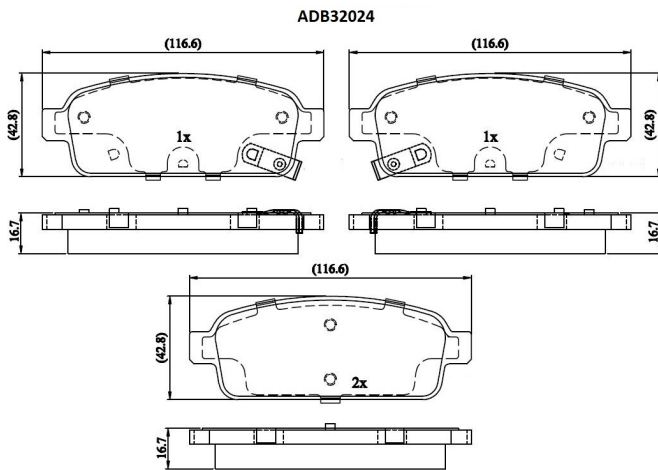

**Make: CHEVROLET**

**Model: Cruze**

**Part Number: ADB32024**

**Vehicle Manufacturing/Engine:**

### Specifications

<b>Fitting Position</b>	:	Rear
<b>Model Date</b>	:	08/10-
<b>Or. Caliper</b>	:	Bosch
<b>WVA</b>	:	25096, 25097, 25098

<b>FMSI</b>	:	
<b>Length</b>	:	116.6
<b>Width</b>	:	42.8
<b>Thickness</b>	:	16.7