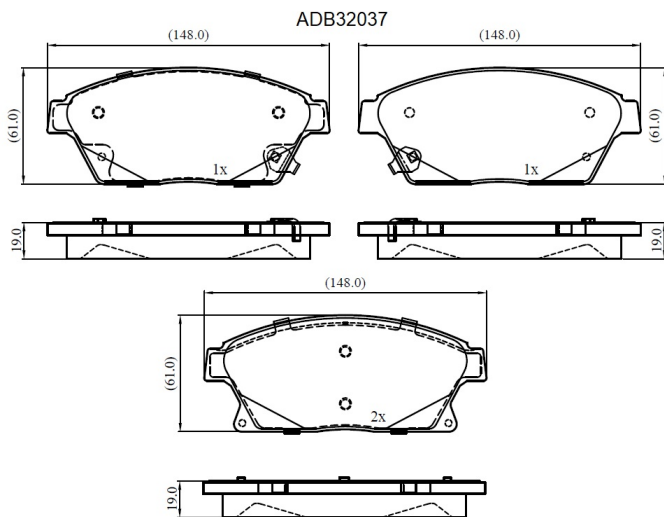

**Make: CHEVROLET**

**Model: Cruze**

**Part Number: ADB32037**

**Vehicle Manufacturing/Engine:**

### Specifications

<b>Fitting Position</b>	:	Front
<b>Model Date</b>	:	08/10-
<b>Or. Caliper</b>	:	Bosch

<b>WVA</b>	:	25034, 25035,25036
<b>FMSI</b>	:	
<b>Length</b>	:	148
<b>Width</b>	:	61
<b>Thickness</b>	:	19