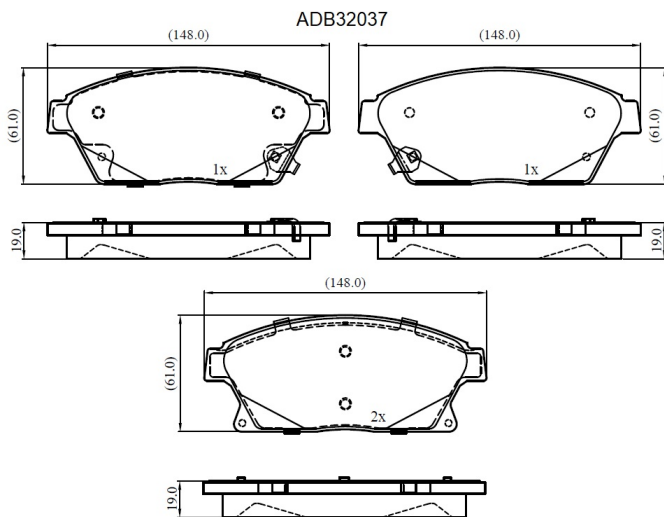

**Make: CHEVROLET**

**Model: Cruze**

**Part Number: ADB32037**

**Vehicle Manufacturing/Engine:**

### Specifications

<b>Fitting Position</b>	:	Front
<b>Model Date</b>	:	05/09-
<b>Or. Caliper</b>	:	Bosch

<b>WVA</b>	:	25034, 25035,25036
<b>FMSI</b>	:	
<b>Length</b>	:	148
<b>Width</b>	:	61
<b>Thickness</b>	:	19