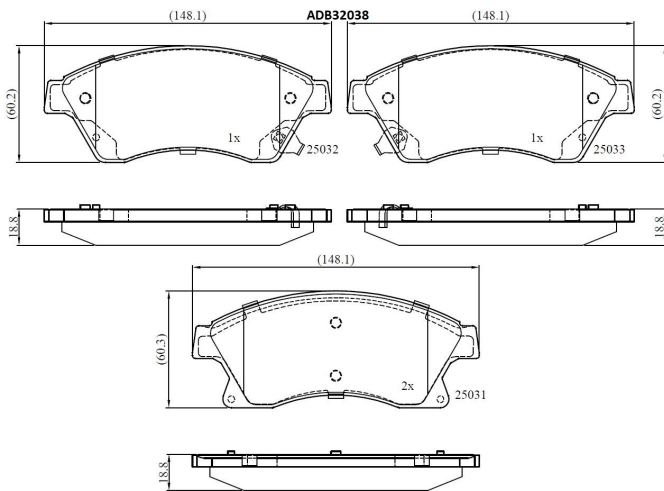

**Make: CHEVROLET**

**Model: Cruze**

**Part Number: ADB32038**

**Vehicle Manufacturing/Engine:**

## Specifications

<b>Fitting Position</b>	:	Front
<b>Model Date</b>	:	06/11-
<b>Or. Caliper</b>	:	Bosch
<b>WVA</b>	:	25031, 25032,25033

<b>FMSI</b>	:	
<b>Length</b>	:	148.1
<b>Width</b>	:	60.3
<b>Thickness</b>	:	18.8