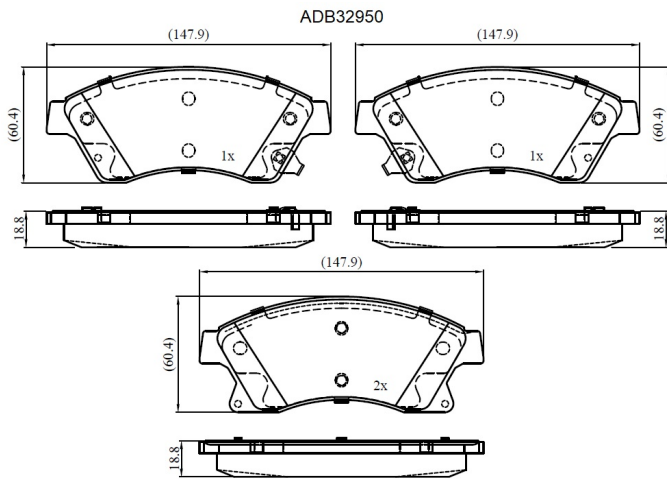

**Make: CHEVROLET**

**Model: Cruze**

**Part Number: ADB32950**

**Vehicle Manufacturing/Engine:**

### Specifications

<b>Fitting Position</b>	:	Front
<b>Model Date</b>	:	2013-
<b>Or. Caliper</b>	:	
<b>WVA</b>	:	25031

<b>FMSI</b>	:
<b>Length</b>	:
<b>Width</b>	:
<b>Thickness</b>	: