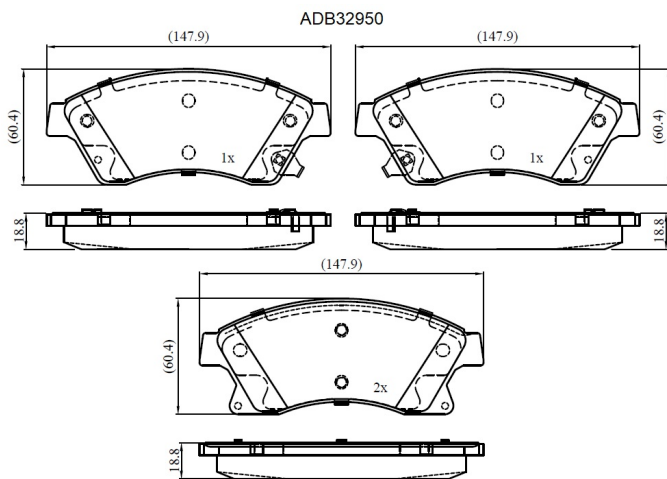

**Make: CHEVROLET**

**Model: Cruze**

**Part Number: ADB32950**

**Vehicle Manufacturing/Engine:**

### Specifications

<b>Fitting Position</b>	:	Front
<b>Model Date</b>	:	2009-
<b>Or. Caliper</b>	:	
<b>WVA</b>	:	25031

<b>FMSI</b>	:
<b>Length</b>	:
<b>Width</b>	:
<b>Thickness</b>	: