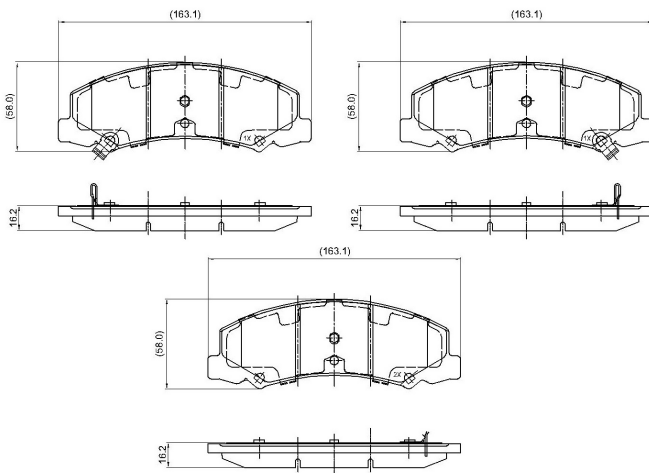

**Make: CHEVROLET**

**Model: Impala**

**Part Number: ADB32532**

**Vehicle Manufacturing/Engine:**

ADB32532

## Specifications

<b>Fitting Position</b>	:	Front
<b>Model Date</b>	:	06-Dec
<b>Or. Caliper</b>	:	

<b>WVA</b>	:	
<b>FMSI</b>	:	D1159
<b>Length</b>	:	163.06
<b>Width</b>	:	58
<b>Thickness</b>	:	16.2