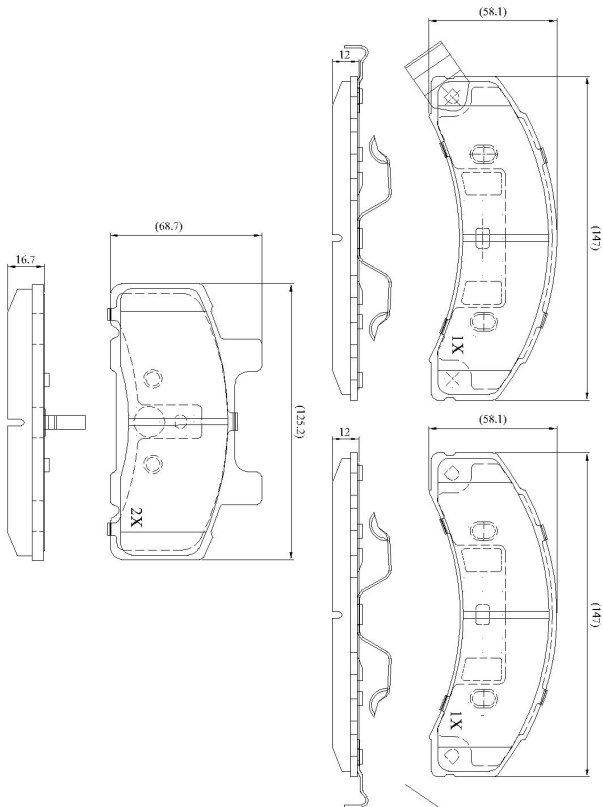

**Make: CHEVROLET**

**Model: Lumania Range**

**Part Number: ADB3414**

**Vehicle Manufacturing/Engine:**

ADB3414

## Specifications

**Fitting Position**

:

Front

<b>Model Date</b>	:	06/89-12/91
<b>Or. Caliper</b>	:	Bendix
<b>WVA</b>	:	
<b>FMSI</b>	:	
<b>Length</b>	:	125.2/147.0
<b>Width</b>	:	68.7/57.1
<b>Thickness</b>	:	16.7/12.0