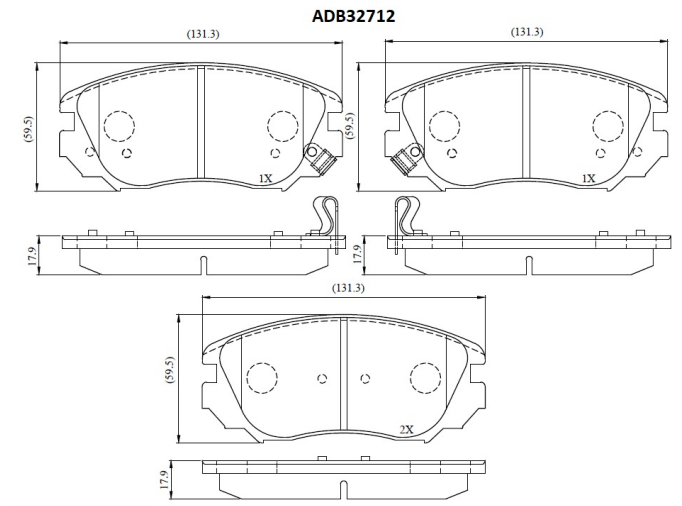

**Make: CHEVROLET**

**Model: Malibu**

**Part Number: ADB32712**

**Vehicle Manufacturing/Engine:**

### Specifications

<b>Fitting Position</b>	:	Front
<b>Model Date</b>	:	13-
<b>Or. Caliper</b>	:	

<b>WVA</b>	:	
<b>FMSI</b>	:	8536-D1421
<b>Length</b>	:	131.5
<b>Width</b>	:	59.5
<b>Thickness</b>	:	17.9