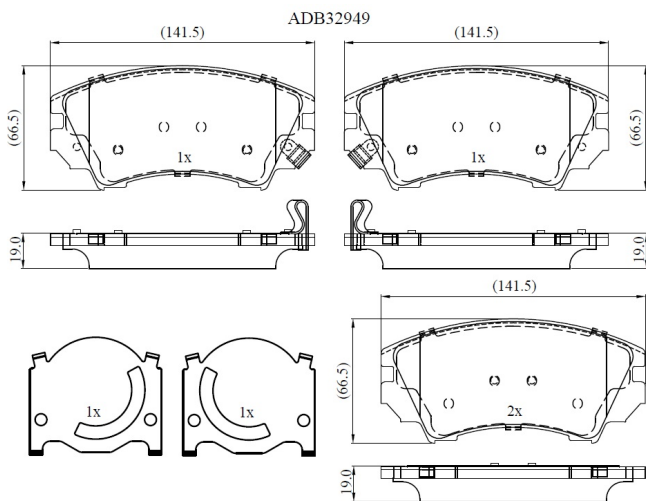

**Make: CHEVROLET**

**Model: Malibu**

**Part Number: ADB32949**

**Vehicle Manufacturing/Engine:**

### Specifications

<b>Fitting Position</b>	:	Front
<b>Model Date</b>	:	2012-
<b>Or. Caliper</b>	:	

<b>WVA</b>	:	24412
<b>FMSI</b>	:	
<b>Length</b>	:	
<b>Width</b>	:	
<b>Thickness</b>	:	