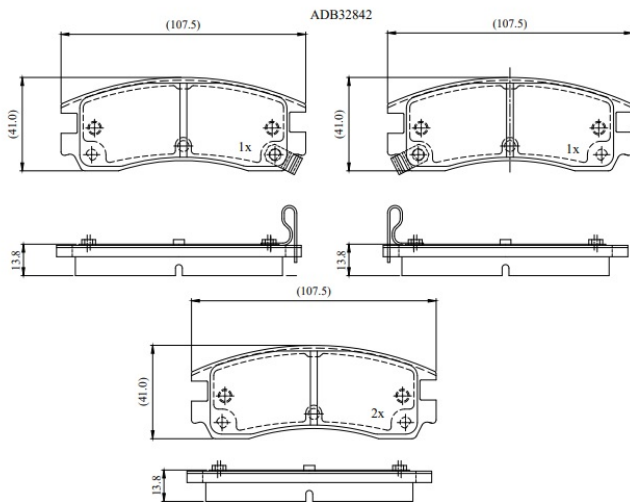

**Make: CHEVROLET**

**Model: Monte Carlo**

**Part Number: ADB32842**

**Vehicle Manufacturing/Engine:**

### Specifications

|                         |   |       |
|-------------------------|---|-------|
| <b>Fitting Position</b> | : | Rear  |
| <b>Model Date</b>       | : | 95-99 |
| <b>Or. Caliper</b>      | : |       |

|                  |   |           |
|------------------|---|-----------|
| <b>WVA</b>       | : |           |
| <b>FMSI</b>      | : | 7387-D508 |
| <b>Length</b>    | : | 107.5     |
| <b>Width</b>     | : | 41        |
| <b>Thickness</b> | : | 13.8      |