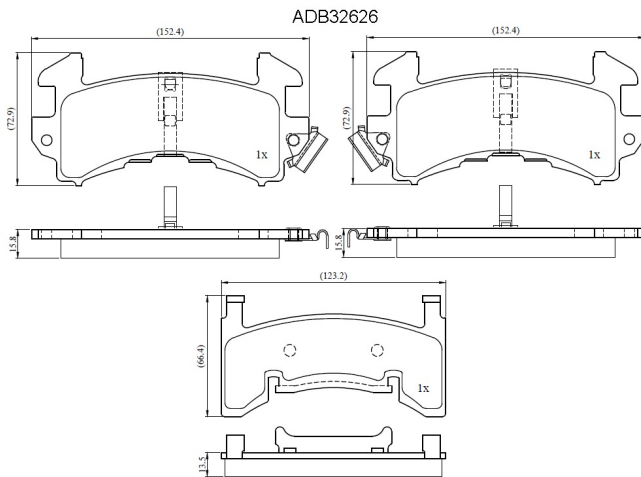

**Make: CHEVROLET**

**Model: Monte**

**Part Number: ADB32626**

**Vehicle Manufacturing/Engine:**

### Specifications

<b>Fitting Position</b>	:	Front
<b>Model Date</b>	:	78-88
<b>Or. Caliper</b>	:	
<b>WVA</b>	:	

<b>FMSI</b>	:	D154
<b>Length</b>	:	152.4/123.2
<b>Width</b>	:	72.9/66.4
<b>Thickness</b>	:	15.8/13.5