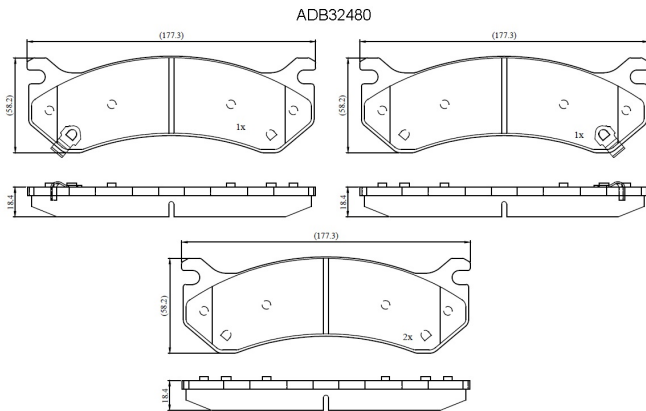

**Make: CHEVROLET/GMC**

**Model: TRUCK Avalanche**

**Part Number: ADB32480**

**Vehicle Manufacturing/Engine:**

## Specifications

<b>Fitting Position</b>	:	Front
<b>Model Date</b>	:	2002-2006
<b>Or. Caliper</b>	:	
<b>WVA</b>	:	
<b>FMSI</b>	:	D785

<b>Length</b>	:	177.3
<b>Width</b>	:	59.2
<b>Thickness</b>	:	18.4