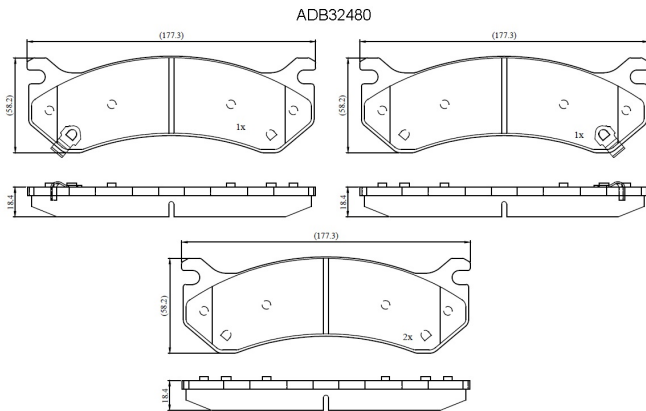

**Make: CHEVROLET/GMC**

**Model: TRUCK Silverado**

**Part Number: ADB32480**

**Vehicle Manufacturing/Engine:**

## Specifications

<b>Fitting Position</b>	:	Front
<b>Model Date</b>	:	1999-2010
<b>Or. Caliper</b>	:	
<b>WVA</b>	:	
<b>FMSI</b>	:	D785

<b>Length</b>	:	177.3
<b>Width</b>	:	59.2
<b>Thickness</b>	:	18.4