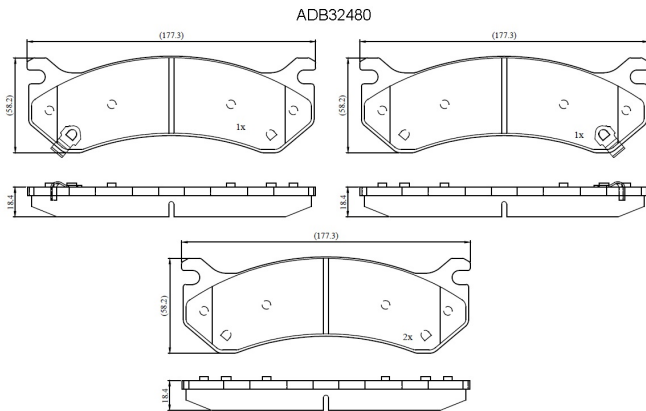

**Make: CHEVROLET/GMC**

**Model: TRUCK Silverado**

**Part Number: ADB32480**

**Vehicle Manufacturing/Engine:**

## Specifications

<b>Fitting Position</b>	:	Front
<b>Model Date</b>	:	2004-2009
<b>Or. Caliper</b>	:	
<b>WVA</b>	:	
<b>FMSI</b>	:	D785

<b>Length</b>	:	177.3
<b>Width</b>	:	59.2
<b>Thickness</b>	:	18.4