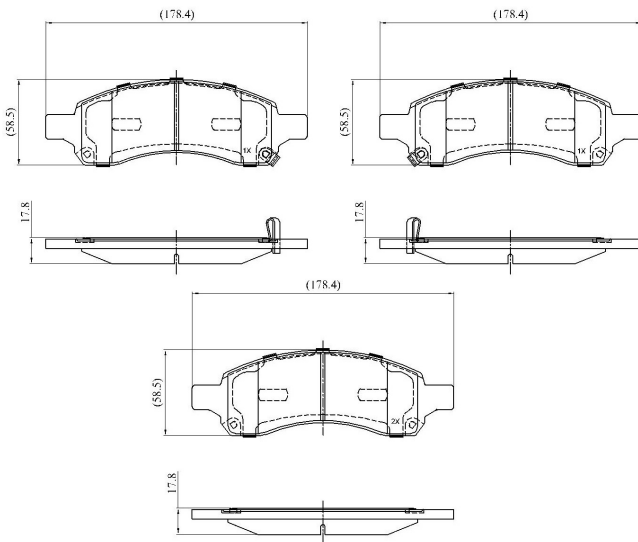

**Make: CHEVROLET/GMC**

**Model: TRUCK**

**Part Number: ADB32534**

**Vehicle Manufacturing/Engine:**

ADB32534

### Specifications

<b>Fitting Position</b>	:	Front
<b>Model Date</b>	:	07-

<b>Or. Caliper</b>	:	
<b>WVA</b>	:	
<b>FMSI</b>	:	D1169
<b>Length</b>	:	178.4
<b>Width</b>	:	58.5
<b>Thickness</b>	:	17.8