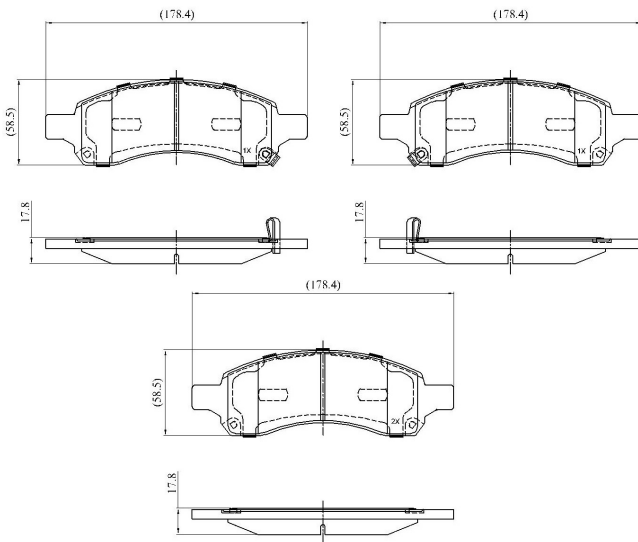

**Make: CHEVROLET/GMC**

**Model: TRUCK**

**Part Number: ADB32534**

**Vehicle Manufacturing/Engine:**

ADB32534

### Specifications

<b>Fitting Position</b>	:	Front
<b>Model Date</b>	:	06-Sep

<b>Or. Caliper</b>	:	
<b>WVA</b>	:	
<b>FMSI</b>	:	D1169
<b>Length</b>	:	178.4
<b>Width</b>	:	58.5
<b>Thickness</b>	:	17.8