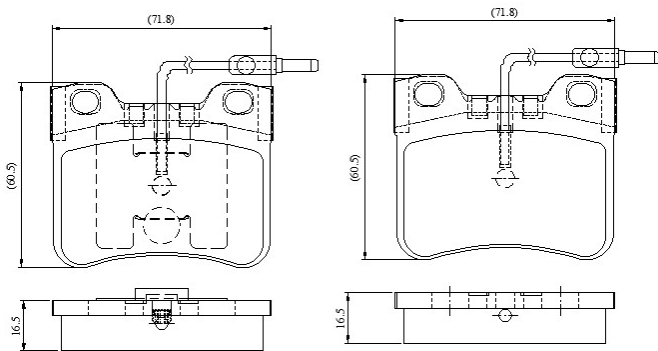

**Make: CITRON**

**Model: AX (91-> 97)**

**Part Number: ADB1516**

**Vehicle Manufacturing/Engine:**

ADB1516

## Specifications

<b>Fitting Position</b>	:	Front
<b>Model Date</b>	:	04/91-10/96
<b>Or. Caliper</b>	:	Ate/Citroen
<b>WVA</b>	:	21179

<b>FMSI</b>	:	
<b>Length</b>	:	71.8
<b>Width</b>	:	60.5
<b>Thickness</b>	:	16.5