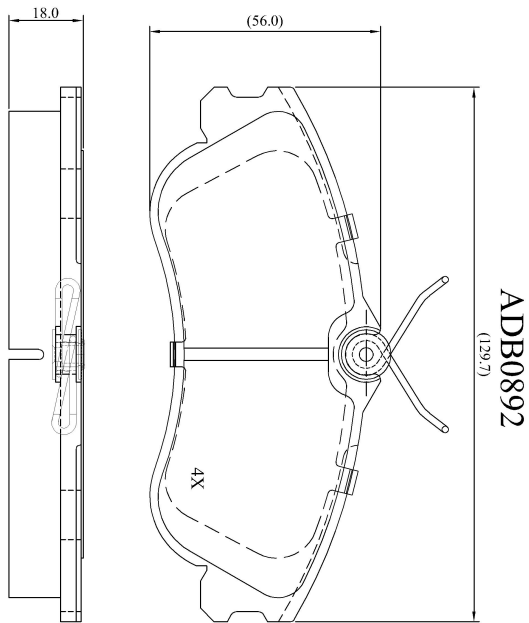

**Make: CITRON**

**Model: Berlingo Multispace**

**Part Number: ADB0892**

**Vehicle Manufacturing/Engine:**

## Specifications

<b>Fitting Position</b>	:	Front
<b>Model Date</b>	:	01/00->
<b>Or. Caliper</b>	:	Lucas
<b>WVA</b>	:	23346
<b>FMSI</b>	:	
<b>Length</b>	:	129.7
<b>Width</b>	:	56
<b>Thickness</b>	:	18