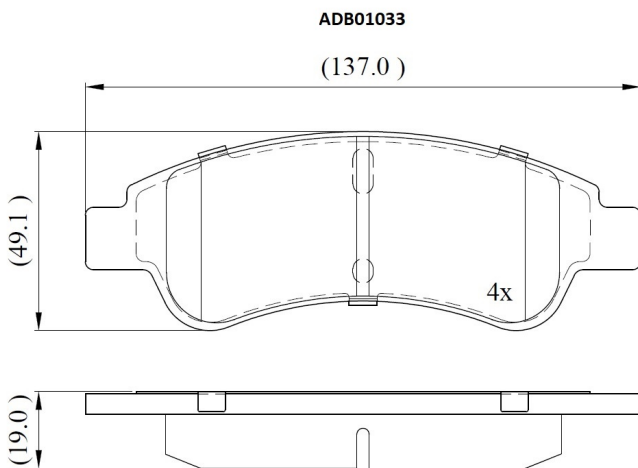

**Make: CITRON**

**Model: Berlingo**

**Part Number: ADB01033**

**Vehicle Manufacturing/Engine:**

### Specifications

<b>Fitting Position</b>	:	Front
<b>Model Date</b>	:	01/01->
<b>Or. Caliper</b>	:	Bosch
<b>WVA</b>	:	23599

<b>FMSI</b>	:	
<b>Length</b>	:	137
<b>Width</b>	:	49
<b>Thickness</b>	:	19