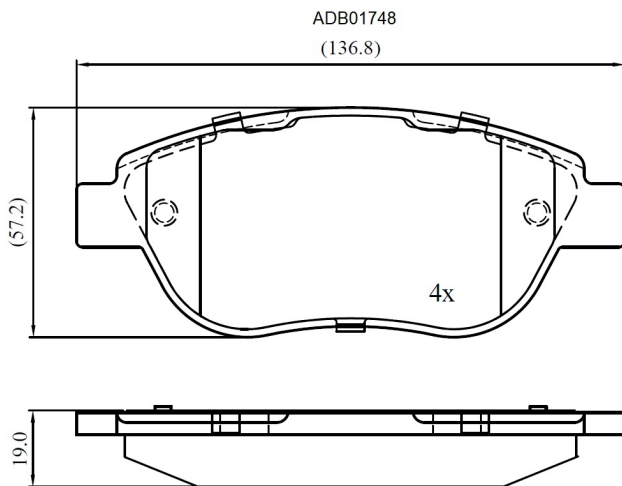

**Make: CITRON**

**Model: Berlingo**

**Part Number: ADB01748**

**Vehicle Manufacturing/Engine:**

### Specifications

<b>Fitting Position</b>	:	Front
<b>Model Date</b>	:	07/05->
<b>Or. Caliper</b>	:	Bosch

<b>WVA</b>	:	23600
<b>FMSI</b>	:	
<b>Length</b>	:	136.8
<b>Width</b>	:	57.2
<b>Thickness</b>	:	19