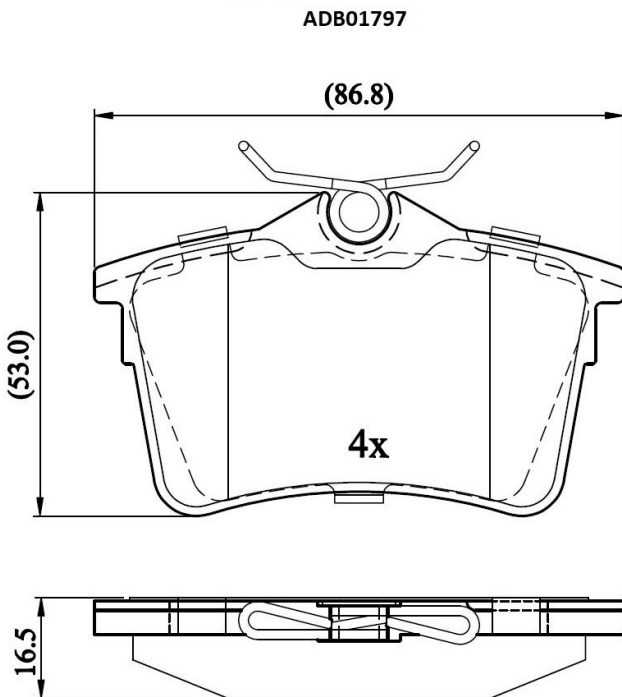

**Make: CITRON**

**Model: Berlingo**

**Part Number: ADB01797**

**Vehicle Manufacturing/Engine:**

## Specifications

<b>Fitting Position</b>	:	Rear
<b>Model Date</b>	:	04/08->
<b>Or. Caliper</b>	:	Lucas
<b>WVA</b>	:	24765
<b>FMSI</b>	:	
<b>Length</b>	:	87.3
<b>Width</b>	:	53
<b>Thickness</b>	:	16.5